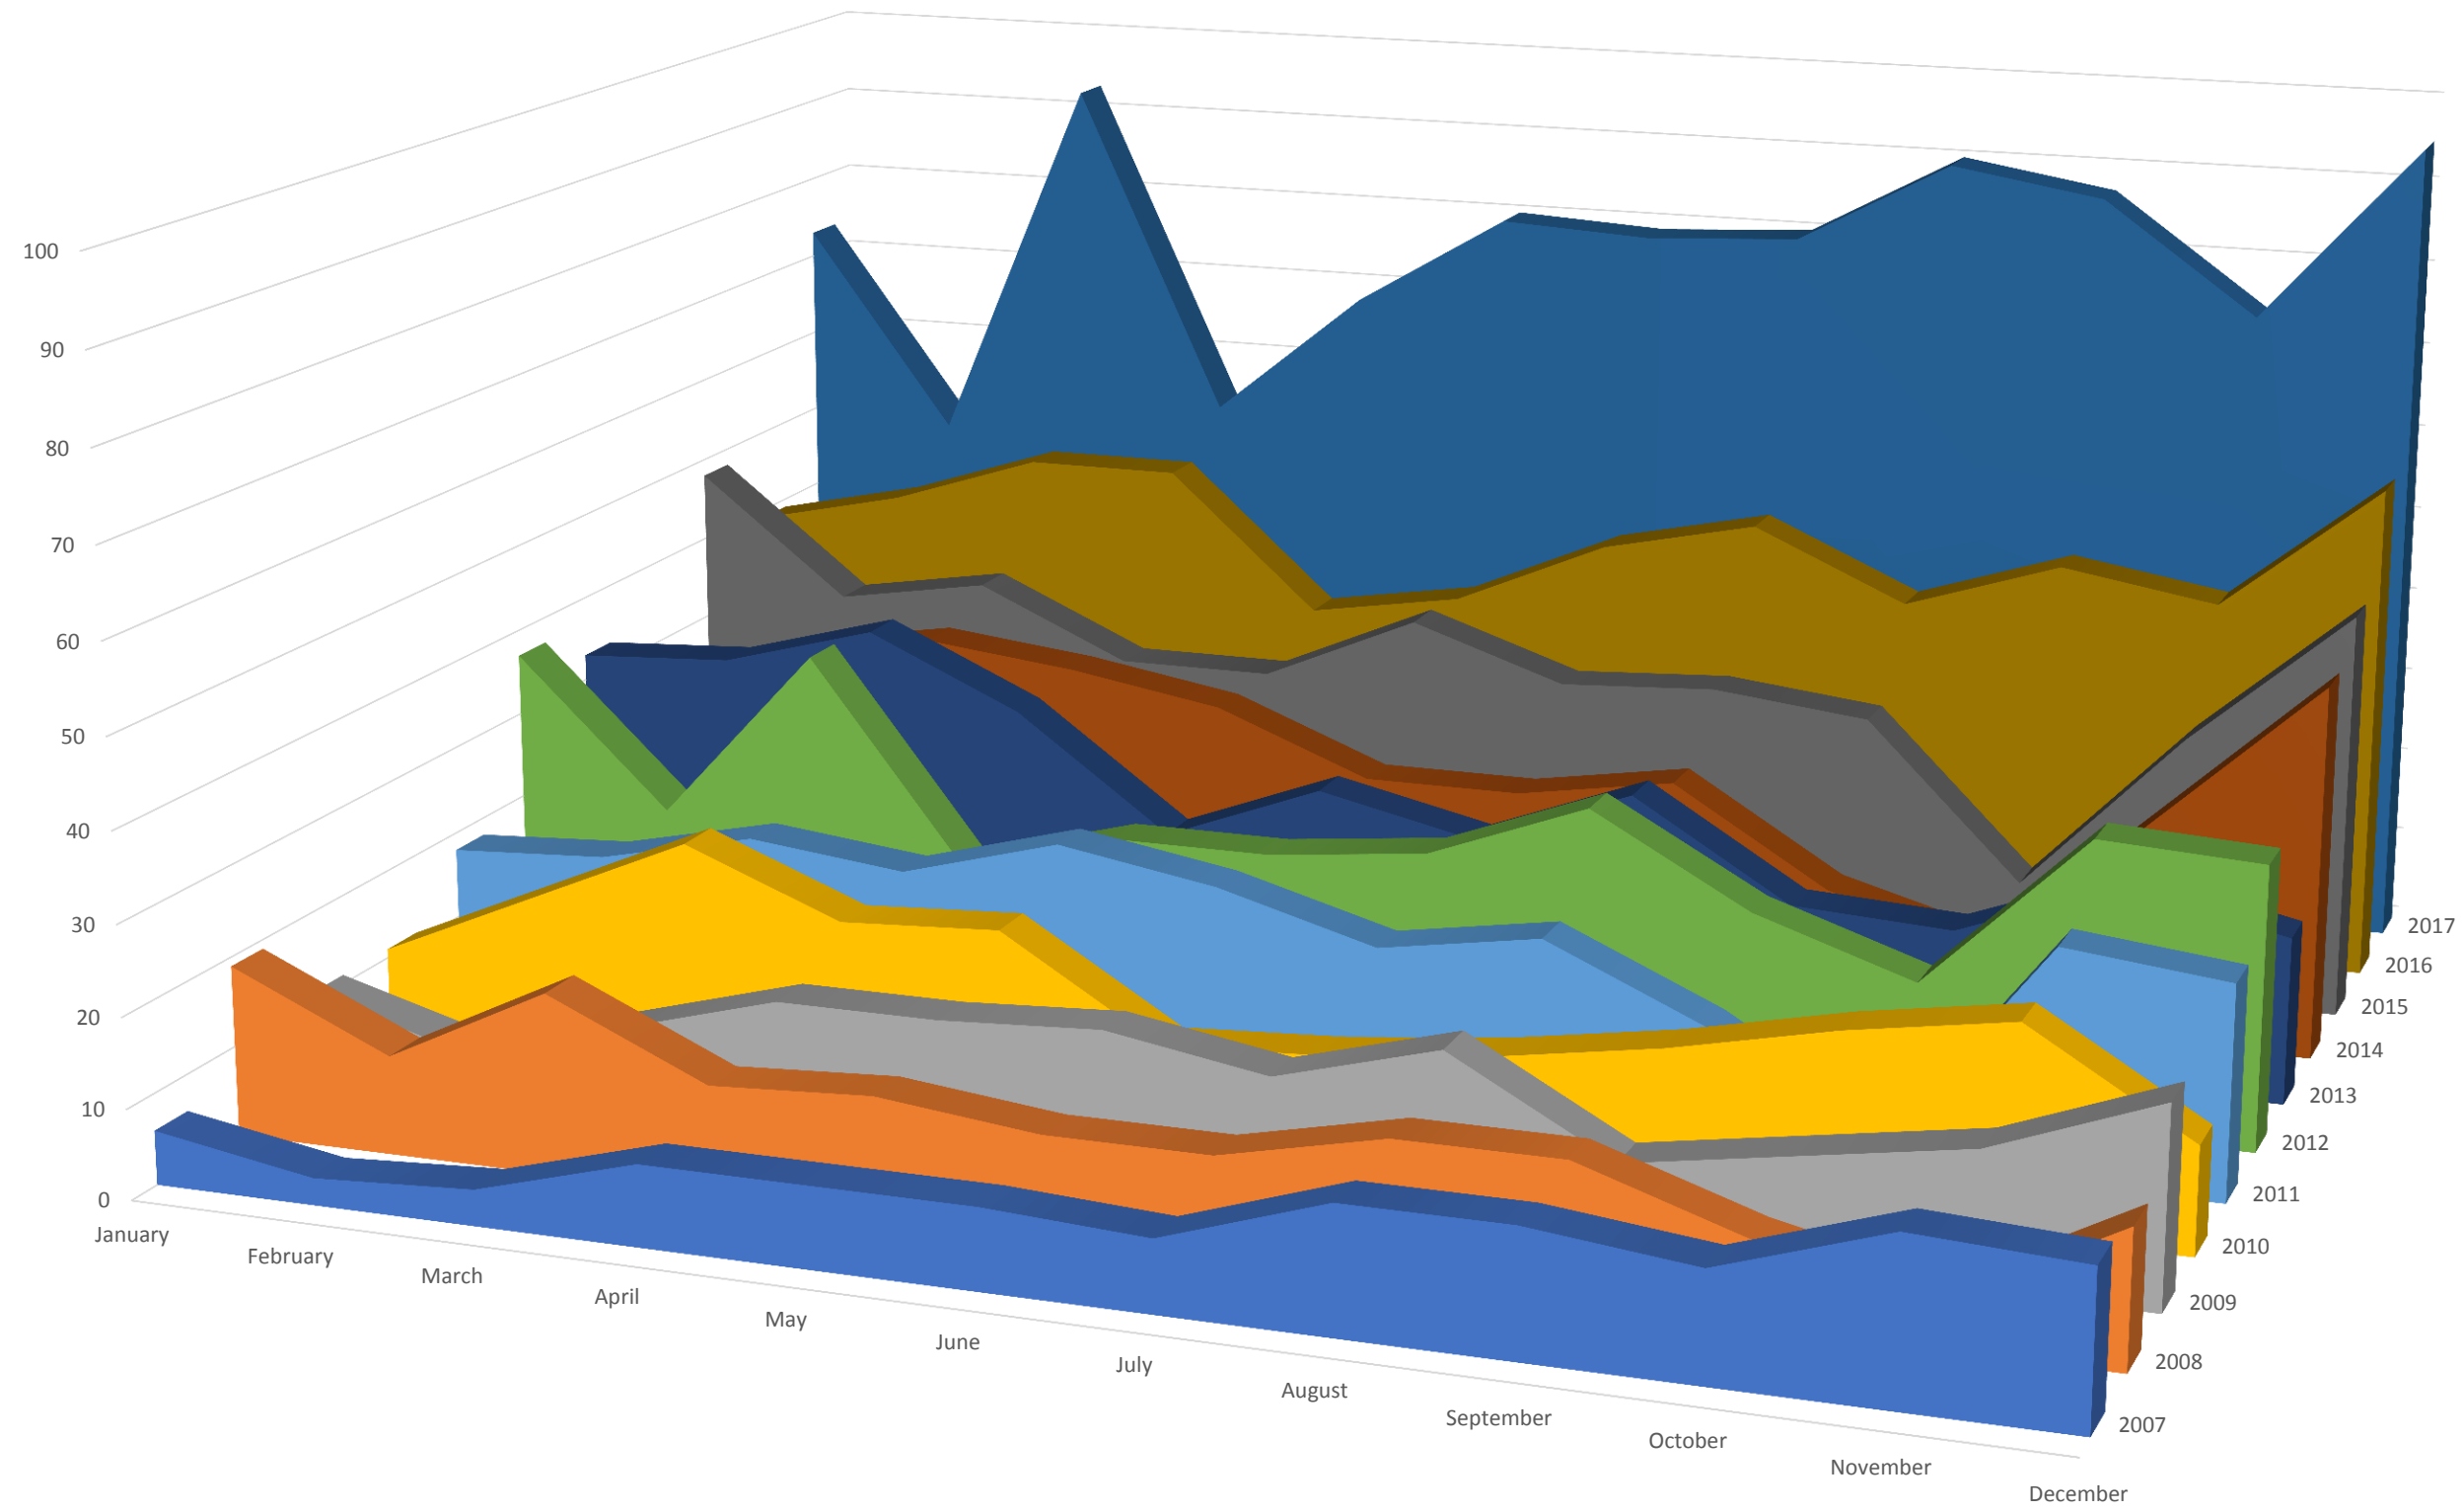

Trauma Star Patient Transports by Calendar Year 2007- 2017

Trauma Star Patient Transports by Month 2007- 2017

■ 2007 ■ 2008 ■ 2009 ■ 2010 ■ 2011 ■ 2012 ■ 2013 ■ 2014 ■ 2015 ■ 2016 ■ 2017